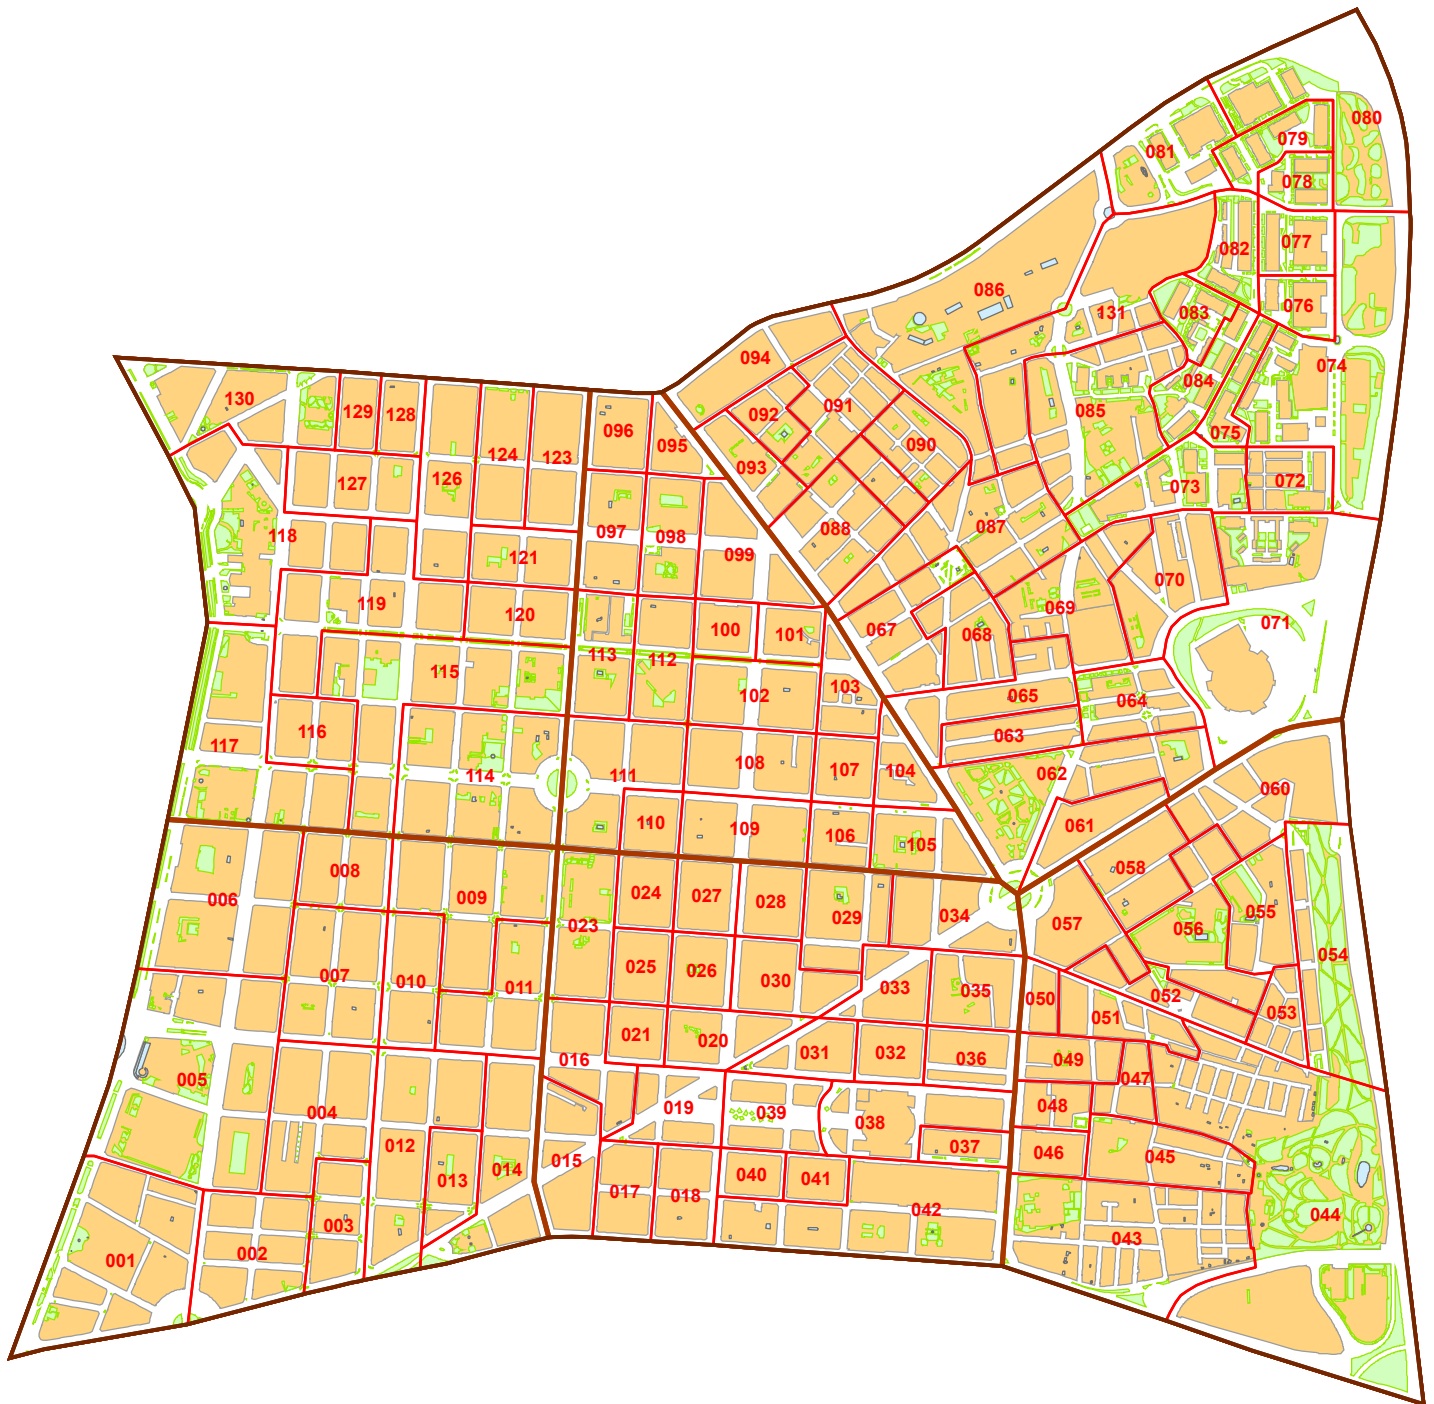

Distrito 04 - Salamanca

Fecha: Noviembre 2017

Barrios

- 41 - Recoletos
- 42 - Goya
- 43 - Fuente del Berro
- 44 - Guindalera
- 45 - Lista
- 46 - Castellana

Ortofoto: 20/09/2013

Distrito 04 - Salamanca

Fecha: Noviembre 2017

Barrios

- 41 - Recoletos
- 42 - Goya
- 43 - Fuente del Berro
- 44 - Guindalera
- 45 - Lista
- 46 - Castellana

Subdirección General de Estadística